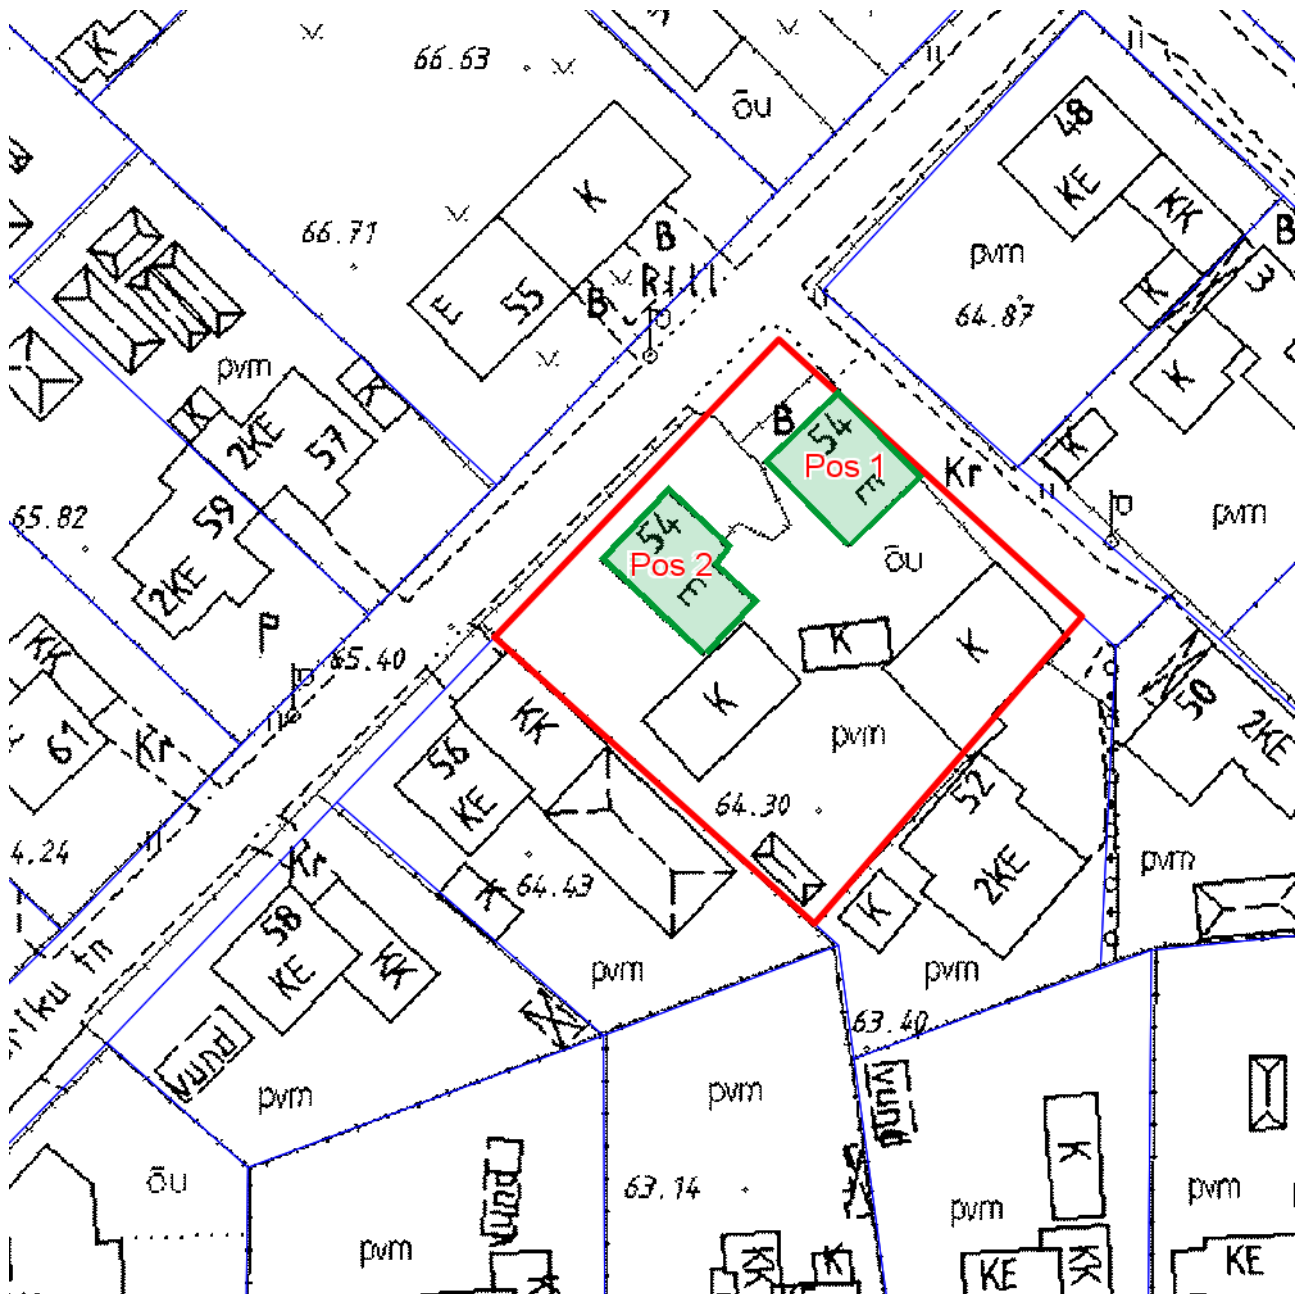

Hoonele aadressi määramise ja katastriüksuse aadressi muutmise asendiplaan

Variku tn 54

1 : 700

Pos 1: ärihoone aadressiga **Variku tn 54**;

Pos 2: elamu, millele määratakse aadressiks **Variku tn 54a**;

Uus katastriüksuse aadress: **Variku tn 54 // 54a**.

Leppemärgid

-  Krundi piir
-  Elu- või ärihoone kontuur

Koostas: **Riho Sulp**

Kuupäev: **09.09.2015**